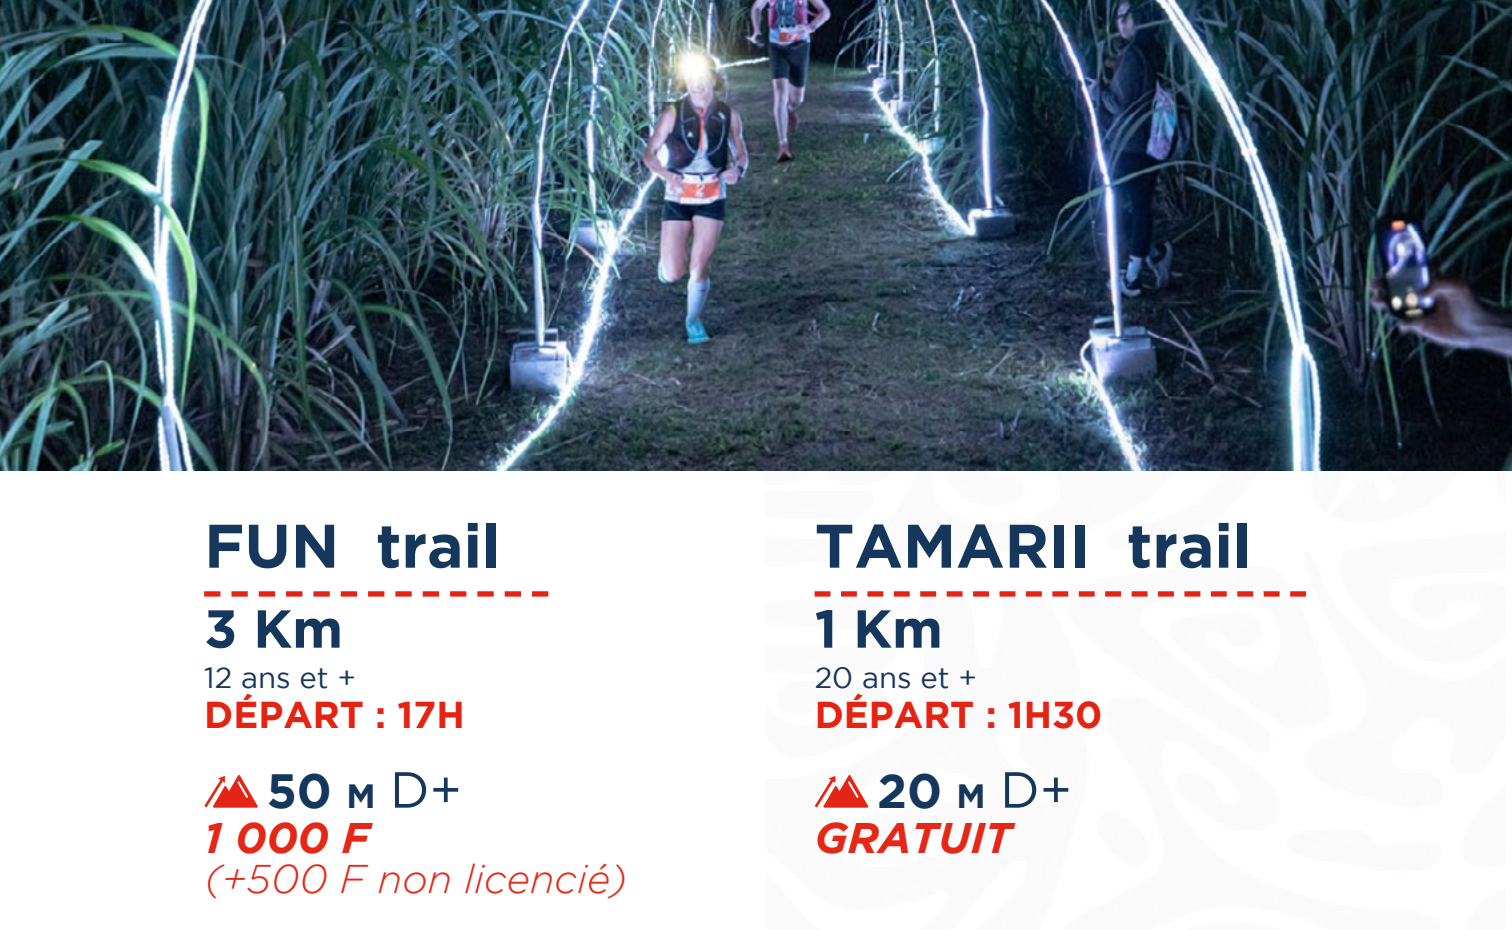

FUN trail

3 Km

12 ans et +

DÉPART : 17H

▲ 50 m D+

1 000 F
(+500 F non licencié)

TAMARII trail

1 Km

20 ans et +

DÉPART : 1H30

▲ 20 m D+

GRATUIT