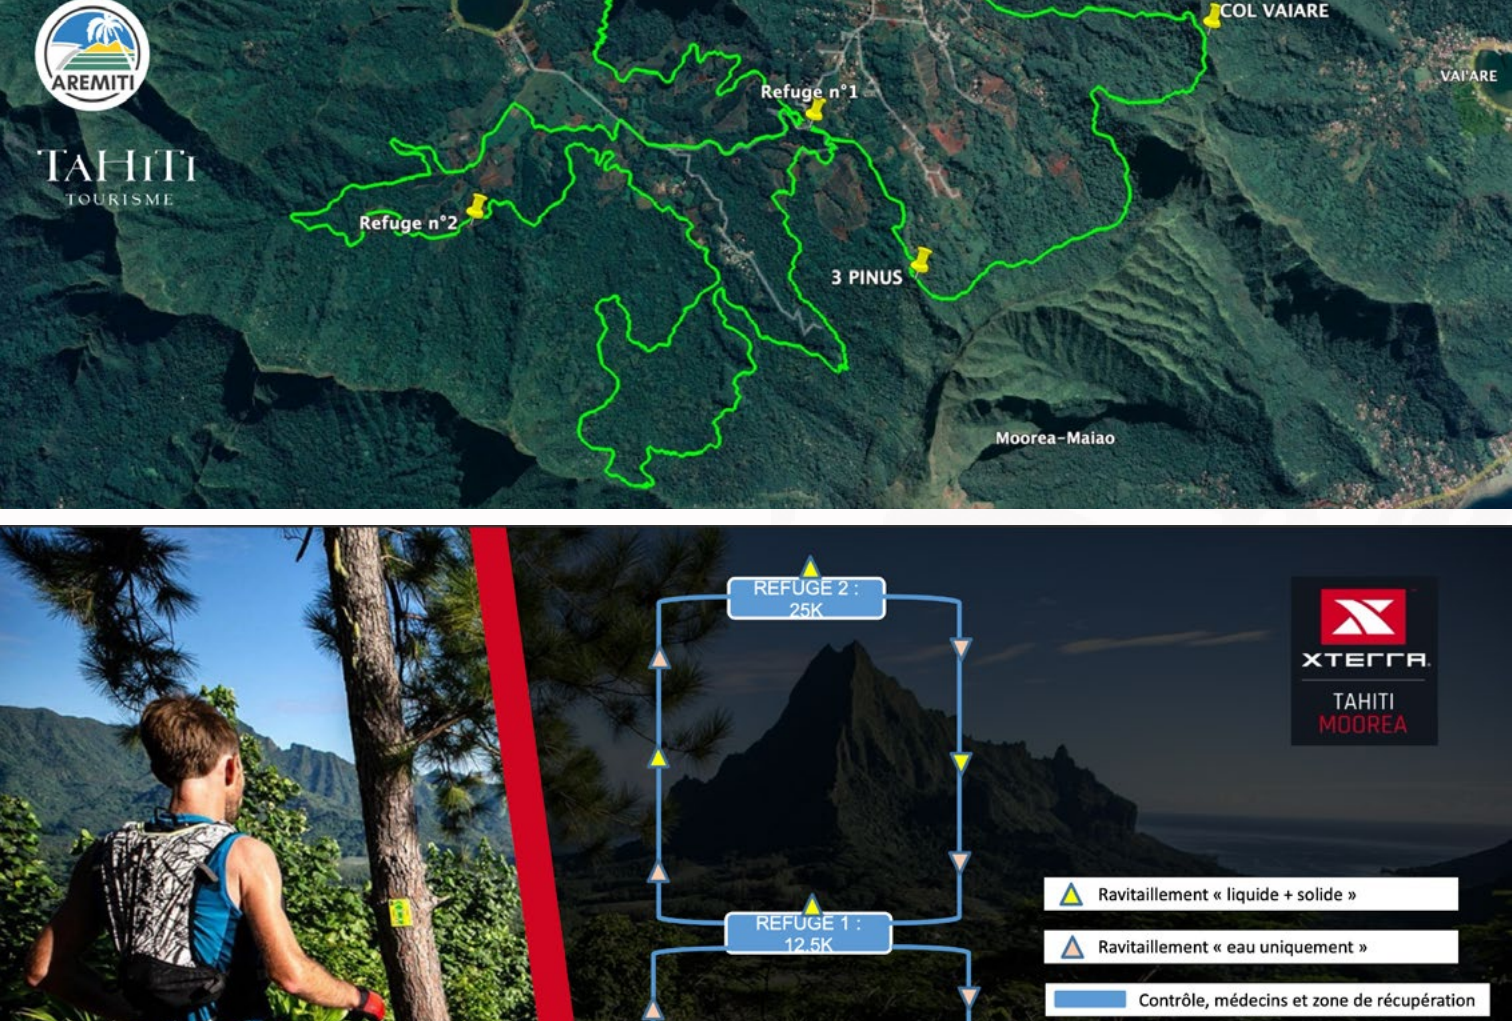

100 Km

20 ans et +

▲ 4 500 m D+

300
athlètes maximum

12 000 F
(+500 F non licencié)

SAMEDI 25 MAI ARRIVÉES DE « LA NUIT DES TRAILS » FUN Trail - TAMARII Trail

- ARRIVÉE des 1ers du **25 Km** : 00h30
- ARRIVÉE des 1ers du **50Km** : 03h00
- ARRIVÉE des 1ers du **100Km** : entre 08h00 et 09h00
- ARRIVÉE des derniers du **50Km** : 14h40

- 19h30 - 21h : Concert
- 21h : Dîner de Gala avec remise des prix
- 22h00 : Neutralisation du 100Km