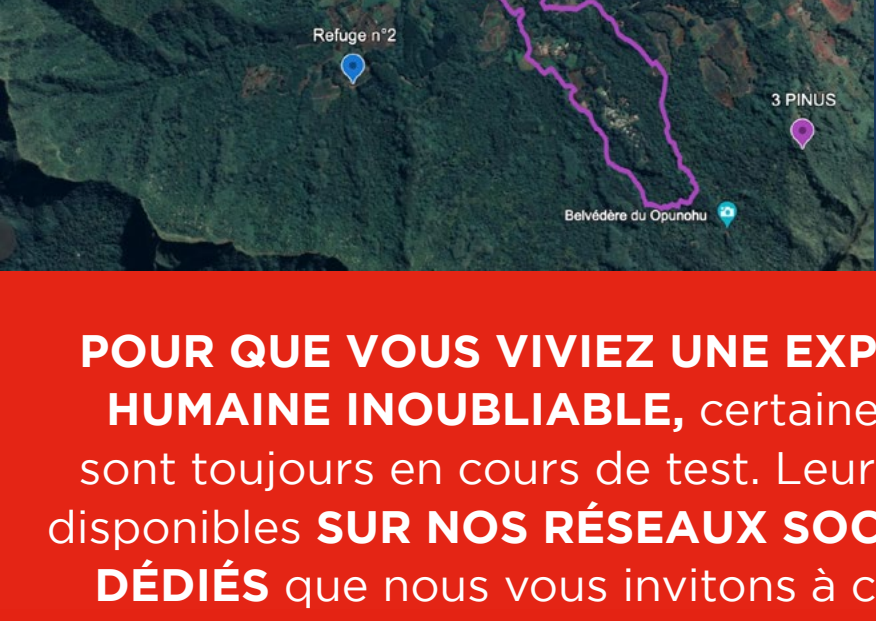

DIMANCHE 26 MAI ITI Trail